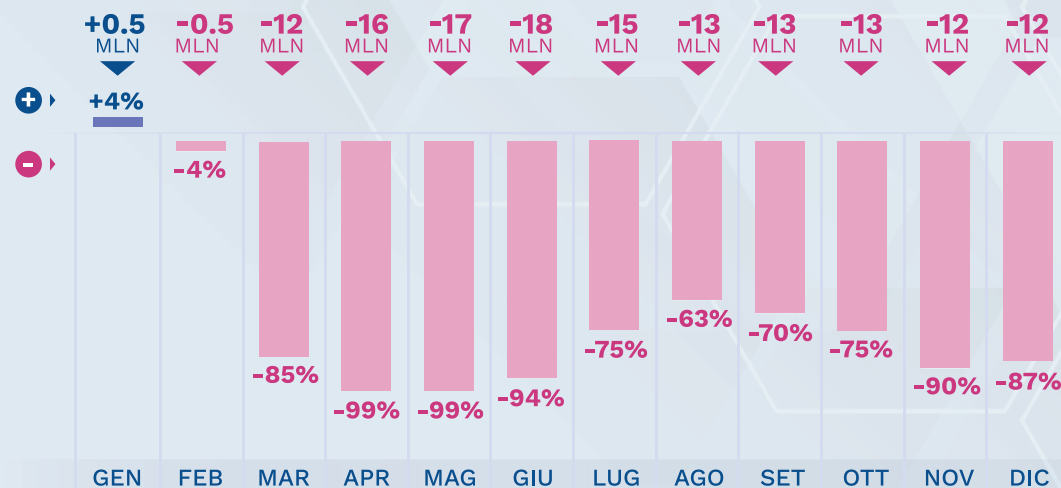

# RDT 2020

Report  
dati di traffico

ASSAEROPORTI  
Associazione Italiana  
Gestori Aeroporti

PASSEGGERI

52.925.822  
-72,6%

MOVIMENTI

703.751  
-57,2%

CARGO

## TRAFFICO PASSEGGERI

-140 MLN PAX