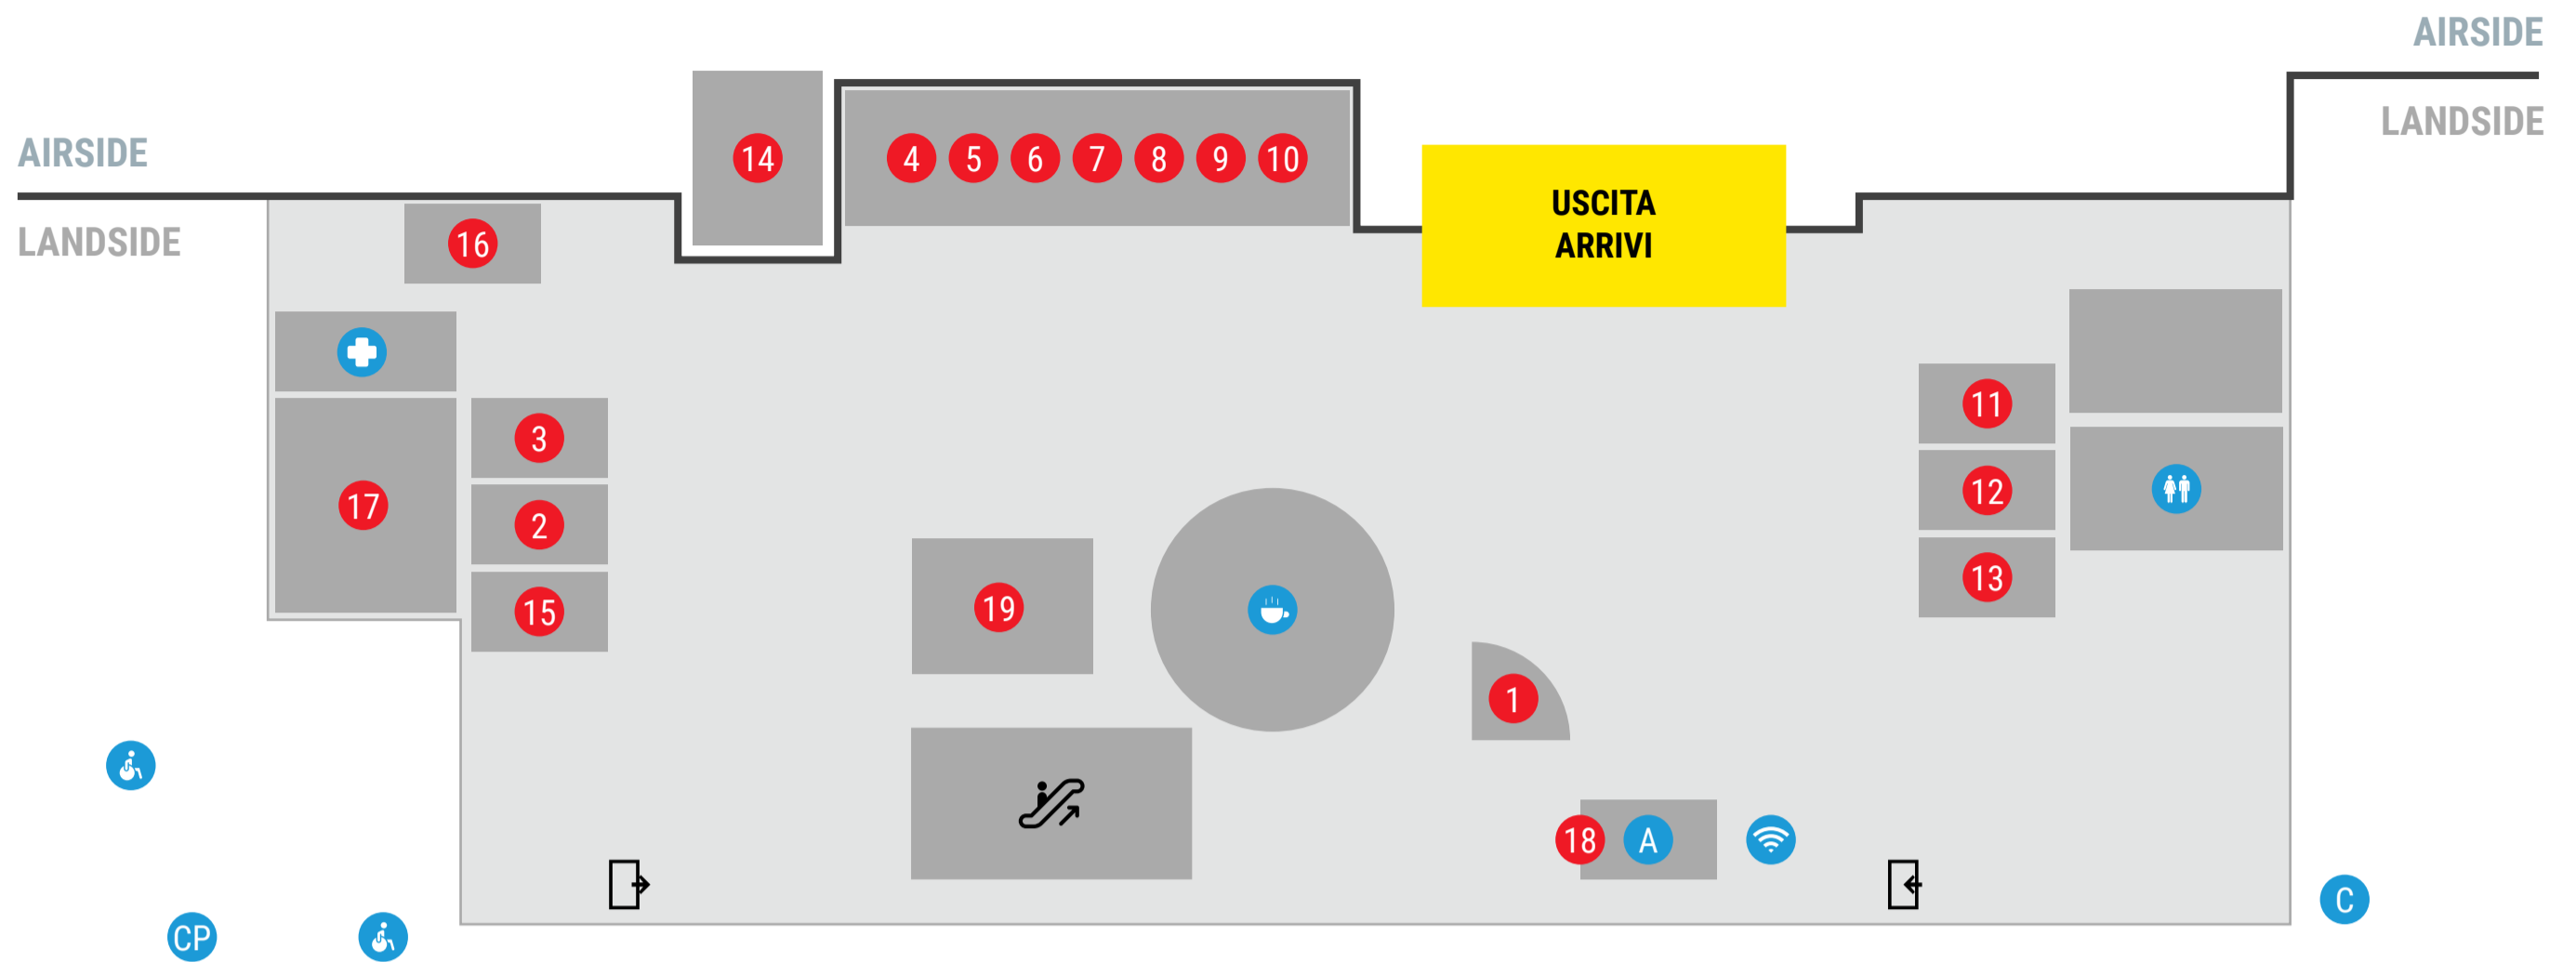

Piano terra

PUNTI DI INTERESSE/SERVIZI

- Bar
- Internet point
- Toilettes
- PRM
- Cassetta postale
- ATM
- Casse automatiche parcheggi
- Pronto Soccorso

ACCESSI

- Uscite
- Ingressi
- Scale mobili

ALTRI SERVIZI

- 1 Ufficio turistico provincia TV
- 2 ATVO
- 3 Sky Service
- 4 Forechange Tax Refund
- 5 Rental Car Budget
- 6 Rental Car Goldcar
- 7 Rental Car Auto Europa
- 8 Rental Car Locauto
- 9 Rental Car Thrifly
- 10 Rental Car Hertz
- 11 Rental Car Win Rent / Sixt
- 12 Rental Car Maggiore
- 13 Rental Car Europcar
- 14 Lost & Found
- 15 Barzi Bus
- 16 Rental Car Autovia
- 17 Sala Vip Lounge
- 18 Rental Car Sixt
- 19 Relay

Piano primo

PUNTI DI INTERESSE/SERVIZI

- Bar
- Ristorante
- Internet point
- Punti ricarica cellulari
- Telefono pubblico
- Toilettes
- PRM
- ATM
- Controlli passaporti Extra-Schengen
- E-Gates

ACCESSI

- Uscite
- Ingressi
- Scale
- Scale mobili

ALTRI SERVIZI

- 1 Ufficio info voli
- 2 Biglietteria AerTre
- 3 Agenzia Dogane
- 4 AerTre
- 5 AerTre
- 6 Desk gruppi - T.O.
- 7 HUB
- 8 Truostar Securebag
- 9 Travel Retail
- 10 Bricco
- 11 Relay
- 12 Sala d'attesa