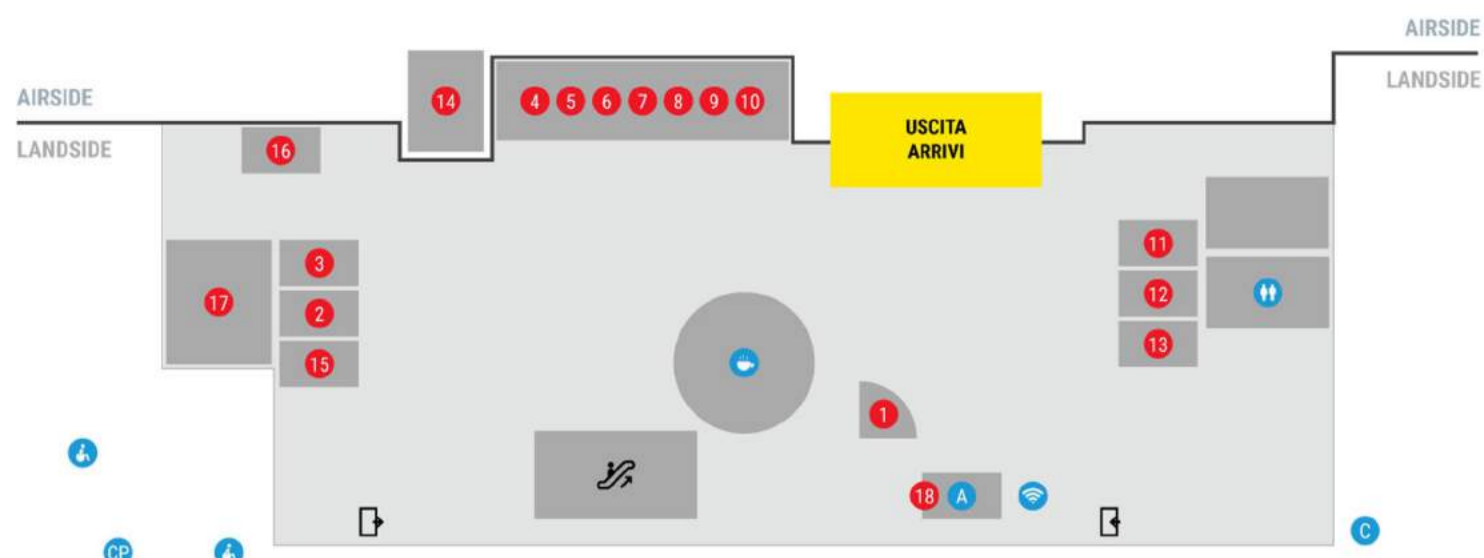

Piano terra

PUNTI DI INTERESSE/SERVIZI

- Bar
- Internet Point
- Toilettes
- PRM
- Cassetta postale
- ATM
- Casse automatiche parcheggi

ACCESSI

- Uscite
- Ingressi
- Scale mobili

ALTRI SERVIZI

- 1** Ufficio turistico provincia TV
- 2** ATVO
- 3** Sky Service
- 4** Forechange Tax Refund
- 5** Rental Car Budget
- 6** Rental Car Goldcar
- 7** Rental Car Auto Europa
- 8** Rental Car Locauto
- 9** Rental Car Thrifly
- 10** Rental Car Hertz
- 11** Rental Car Easys/Win Rent
- 12** Rental Car Maggiore
- 13** Rental Car Europcar
- 14** Lost&Found
- 15** Barzi Bus
- 16** Rental Car Autovia
- 17** Sala Vip Lounge
- 18** Rental Car Sixt

Piano primo

PUNTI DI INTERESSE/SERVIZI

- Bar
- Ristorante
- Internet Point
- Punti ricarica cellulari
- Telefono pubblico
- Toilettes
- PRM
- ATM
- Controlli passaporti Extra-Schengen
- E-Gates

ACCESSI

- Uscite
- Ingressi
- Scale
- Scale mobili

ALTRI SERVIZI

- 1** Ufficio Info Voli
- 2** Biglietteria AerTre
- 3** Agenzia Dogane
- 4** AerTre
- 5** AerTre
- 6** Desk Gruppi - T.O.
- 7** HUB
- 8** Truestar Securebag
- 9** Travel Retail
- 10** Bricco
- 11** Relay
- 12** Sala d'attesa