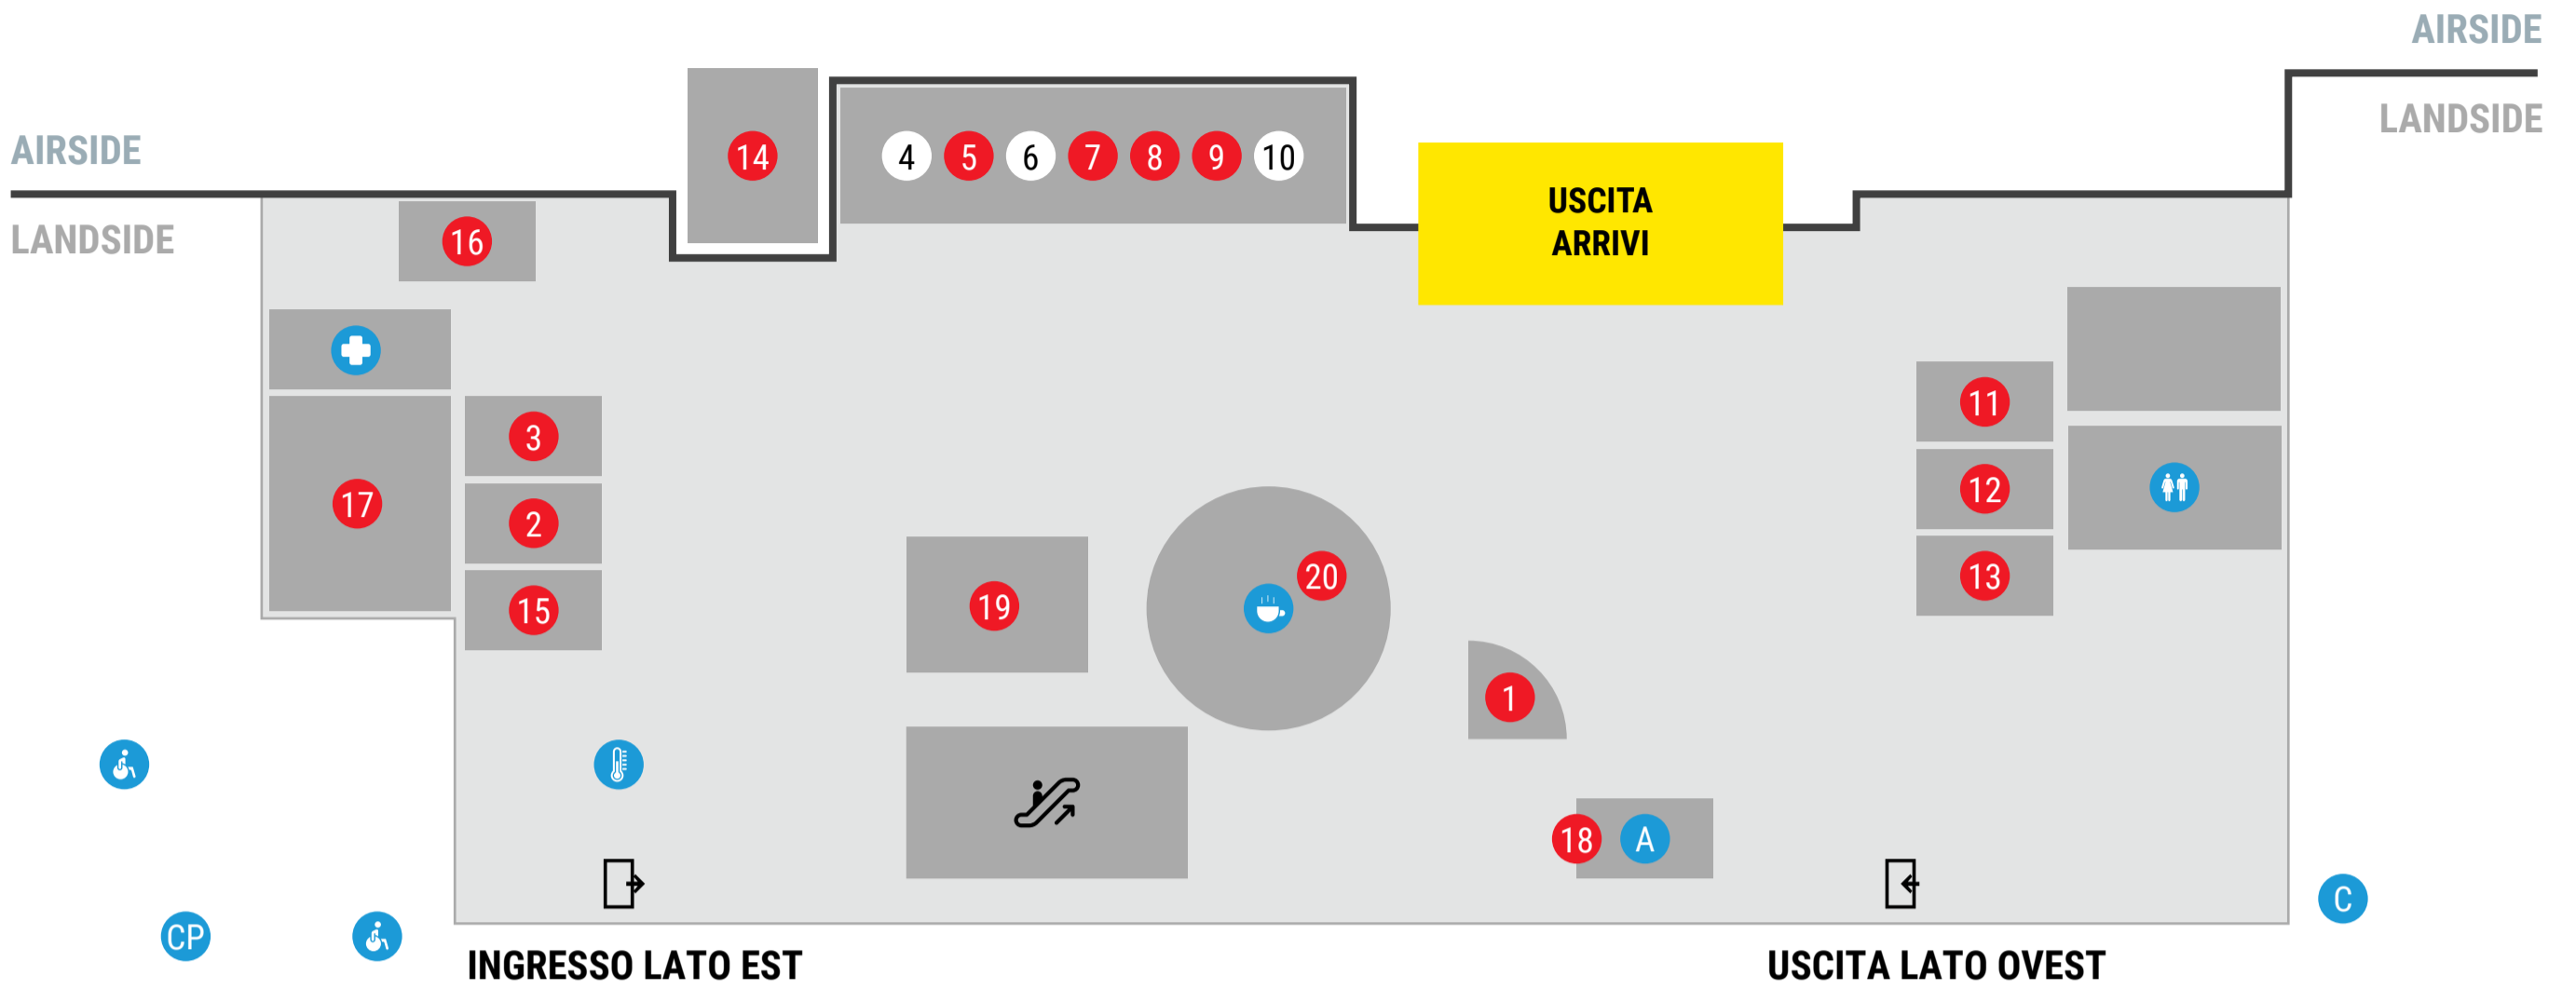

# Piano terra

## PUNTI DI INTERESSE/SERVIZI

- Bar
- Toiletes
- PRM
- Cassetta postale
- ATM
- Casse automatiche parcheggi
- Pronto Soccorso
- Controllo temperatura

## ACCESSI

- Uscite
- Ingressi
- Scale mobili

## ALTRI SERVIZI

- 1 Ufficio info voli
- 2 Biglietteria AerTre
- 3 AerTre
- 4 Agenzia Dogane
- 5 AerTre
- 6 Desk gruppi - T.O.
- 7 Relay/Aelia Duty Free
- 8 Sala d'attesa
- 9 X Food
- 10 Bricco
- 11 Emporio Del Grano